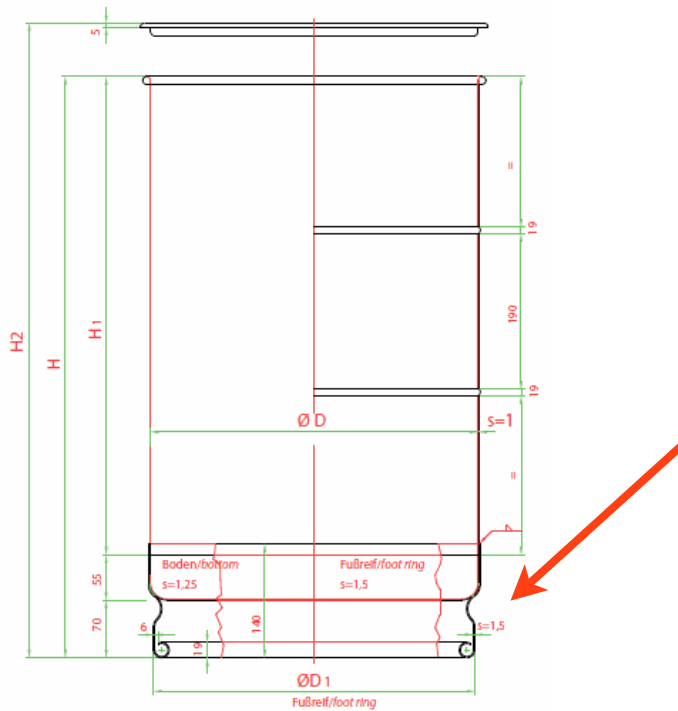

Dekselvat / Open Top Drum

Met Steuning onder

Lay-out tekening Open-Top Drum met voet

Beschikbare Afmetingen / Volumes

Liter/ litre	ØD	H	H1	H2	ØD1	Bordiering/ border	Art.-Nr./ article no.
20	315	350	225	355	307	9,5	400503
35	315	555	430	560	307	9,5	401262
50	400	525	400	530	392	9,5	401258
75	400	710	585	715	392	9,5	401263
100	400	940	815	945	392	9,5	401269
50	450	440	315	445	442	10,8	401270
75	450	575	450	580	442	10,8	401264
100	450	735	610	740	442	10,8	401265
100	500	600	475	605	492	9,5	401267
150	500	870	745	875	492	9,5	401271
100	560	520	395	525	552	9,5	401299
150	560	735	610	740	552	9,5	400515
500	560	950	825	955	552	9,5	401260
260	560	1110	985	1115	552	9,5	401272