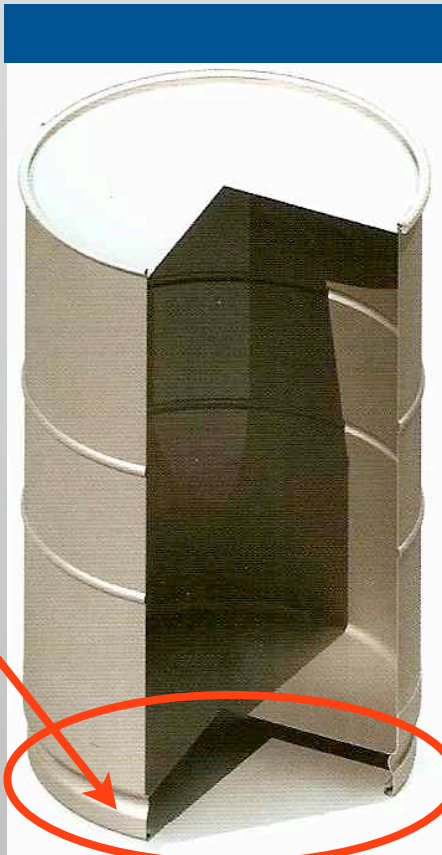

Dekselvat / Open Top Drum

Met Steuning onder

Lay-out tekening Open-Top Drum met voet

Beschikbare Afmetingen / Volumes

Liter/ litre	ØD	H	H1	H2	ØD1	Bordiering/ border	Art.-Nr./ article no.
20	315	350	225	355	307	9,5	400503
35	315	555	430	560	307	9,5	401262
50	400	525	400	530	392	9,5	401258
75	400	710	585	715	392	9,5	401263
100	400	940	815	945	392	9,5	401269
50	450	440	315	445	442	10,8	401270
75	450	575	450	580	442	10,8	401264
100	450	735	610	740	442	10,8	401265
100	500	600	475	605	492	9,5	401267
150	500	870	745	875	492	9,5	401271
100	560	520	395	525	552	9,5	401299
150	560	735	610	740	552	9,5	400515
500	560	950	825	955	552	9,5	401260
260	560	1110	985	1115	552	9,5	401272