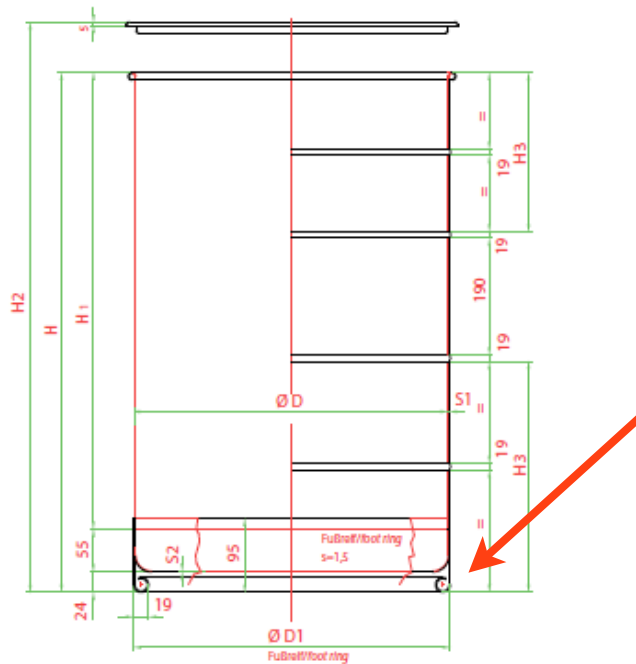

Dekselvat / Open Top Drum
Met Steuning onderaan - niet stapelbaar

Lay-out tekening Open-Top Drum met voet

Beschikbare Afmetingen / Volumes

Liter/ litre	ØD	H	H1	H2	S1	S2	ØD1	N	H3	Art.-Nr./ article no.
20	315	306	225	311	1,25	1,25	321	0	-	401273
35	315	511	430	516	1,25	1,25	321	0	-	401274
50	400	481	400	486	1,25	1,25	406	0	-	401275
75	400	666	585	671	1,25	1,25	406	2	219	401276
100	400	896	815	901	1,25	1,25	406	2	334	401277
50	450	396	315	401	1,25	1,25	456	0	-	401278
75	450	531	450	536	1,25	1,25	456	0	-	401279
100	450	691	610	696	1,25	1,25	456	2	331,5	401280
100	500	556	475	561	1,25	1,25	506	2	164	401282
150	500	826	745	831	1,25	1,25	506	2	299	401283
100	560	476	395	481	1,25	1,25	566	0	-	401284
150	560	691	610	696	1,25	1,25	566	2	231,5	401285
200	560	906	825	911	1,25	1,25	566	2	339	401286
260	560	1066	985	1071	1,25	1,25	566	4	419	401287
233	578	925	843	930	1,25	1,25	585	-	-	402527